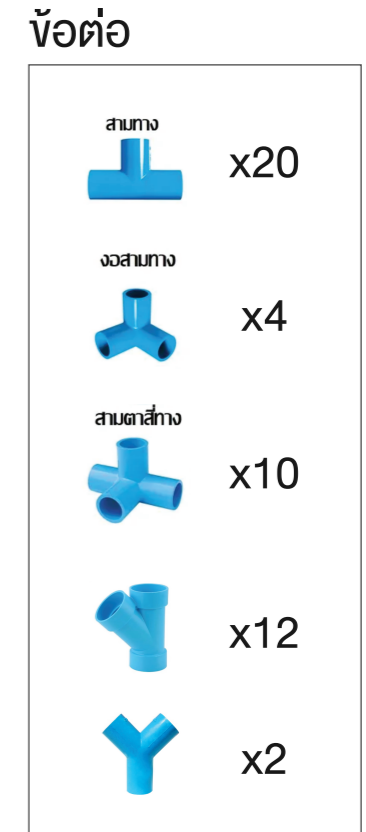

GWANG GA WAI

PIPE DIMENSIONS IN CM.
SCALE NTS

**หมายเหตุ : เส้นประคือระยะเผื่อสำหรับเสียบกับข้อต่อ ควรเผื่ออย่างน้อย 1.8 ซม. หรือตามความเหมาะสมกับข้อต่อ