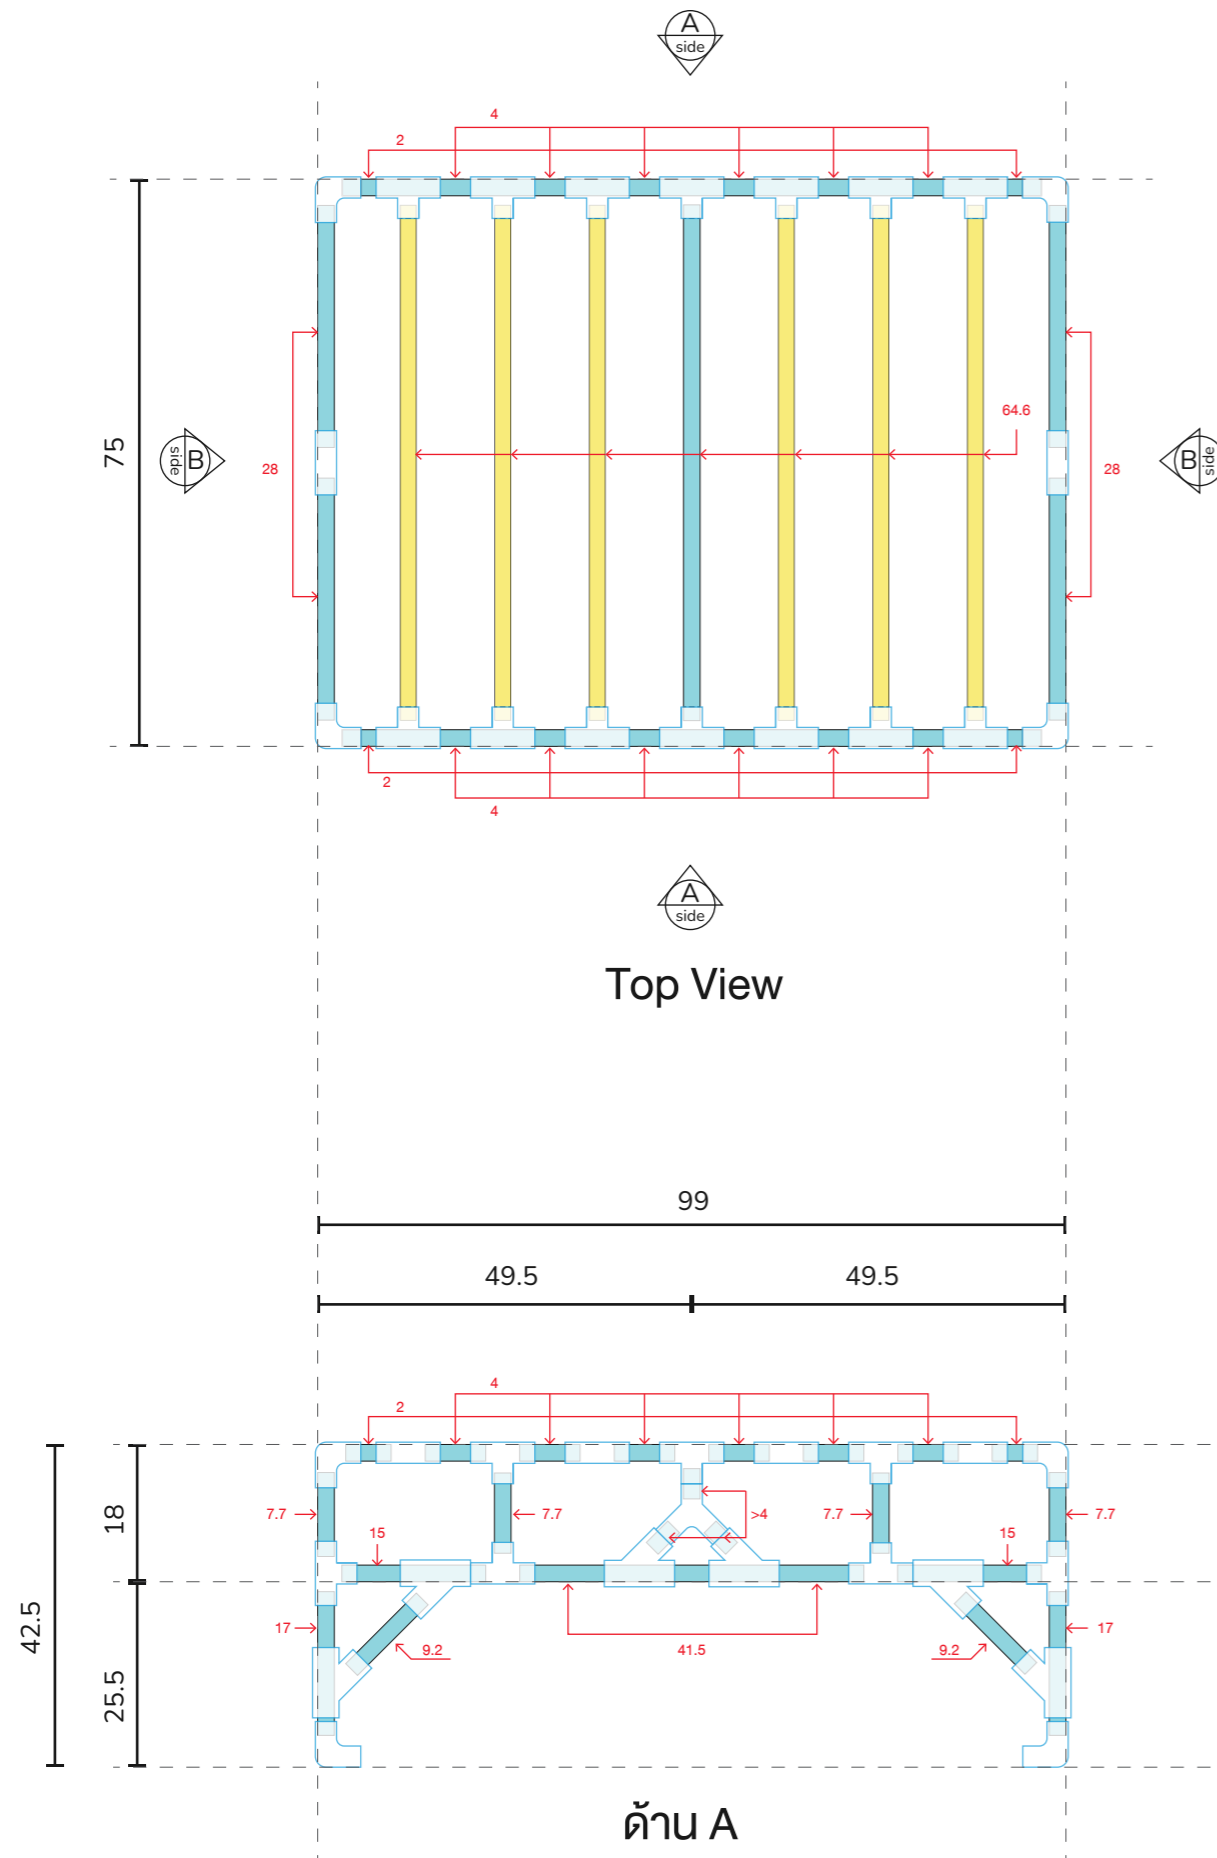

GWANG GA WAI

PIPE DIMENSIONS IN CM.
SCALE NTS

**หมายเหตุ : เส้นประคือระยะเผื่อสำหรับเสียบกับข้อต่อ ควรเผื่ออย่างน้อย 1.8 ซม. หรือตามความเหมาะสมกับข้อต่อ